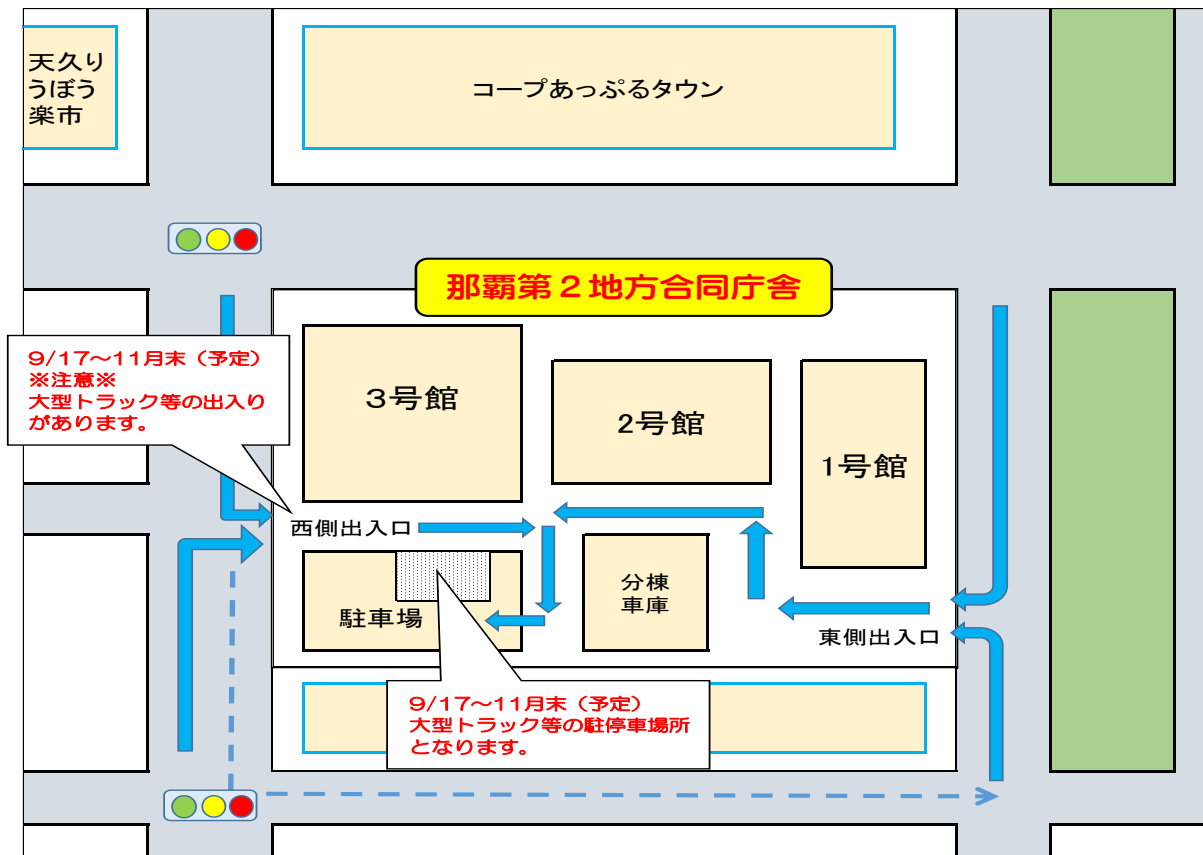

来庁者の皆様へお知らせ

3号館庁舎及び合同庁舎西側エリアの建設工事終了に伴い、9月2日から西側出入口が通行可能となります。

なお、9月17日～11月末（予定）の間は、3号館入居官署の移転に伴い、西側出入口及び駐車場へ大型トラック等の出入りが頻繁にあることから、駐車場への出入りにご不便をおかけすることが想定されます。

出入口で混み合う場合は、東側（NHK側）の出入口をご案内することがありますのでご了承ください。

※ご来庁の際は、なるべく公共交通機関のご利用を周知くださいますよう、引き続きご協力よろしく申し上げます。

施設管理者
沖縄総合事務局総務部庁舎管理官室